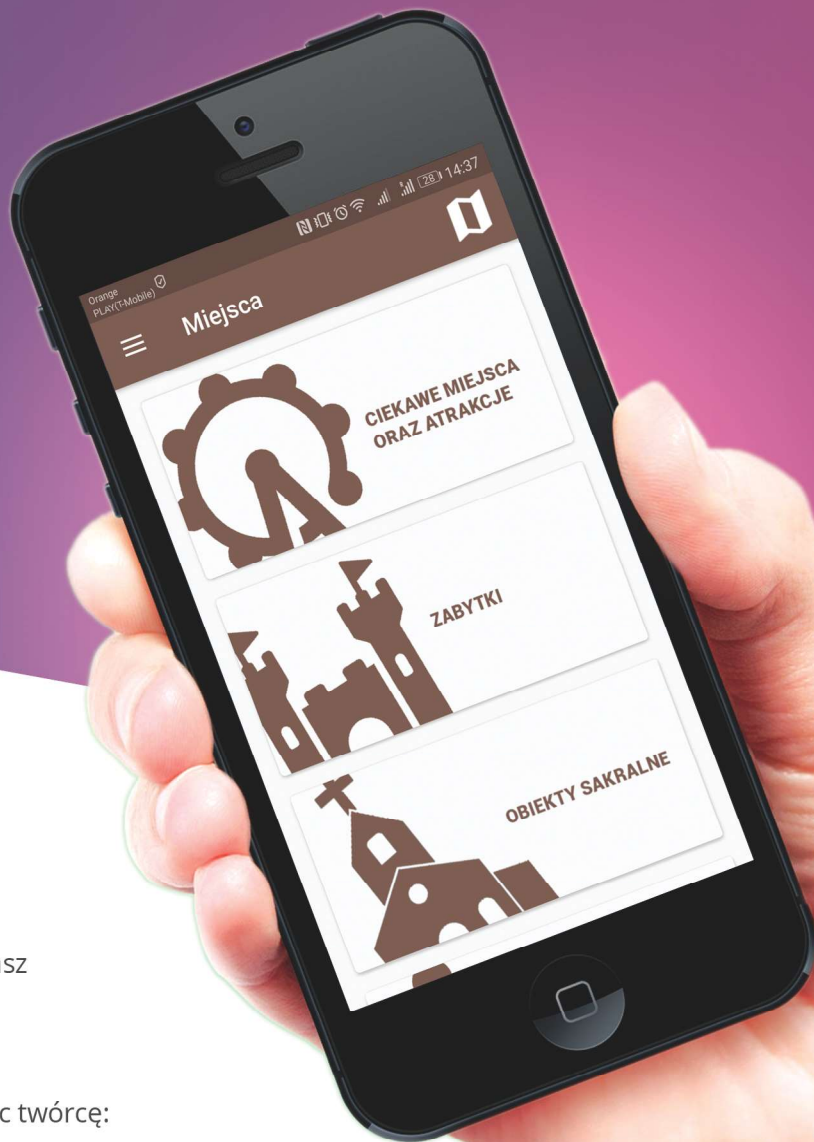

# Pobierz aplikację MOBILNĄ!

Bądź na bieżąco z wydarzeniami w swojej gminie

Aplikacja adresowana jest do mieszkańców gminy oraz osób przebywających czasowo na jej terenie. Informacje w niej zawarte pogrupowane są na strefę otwartą oraz strefę klienta. Aplikacja wyposażona jest w system powiadomień.

### • Przejdź do sklepu

w zależności z jakiego smartfona korzystasz będzie to Google Play lub App Store