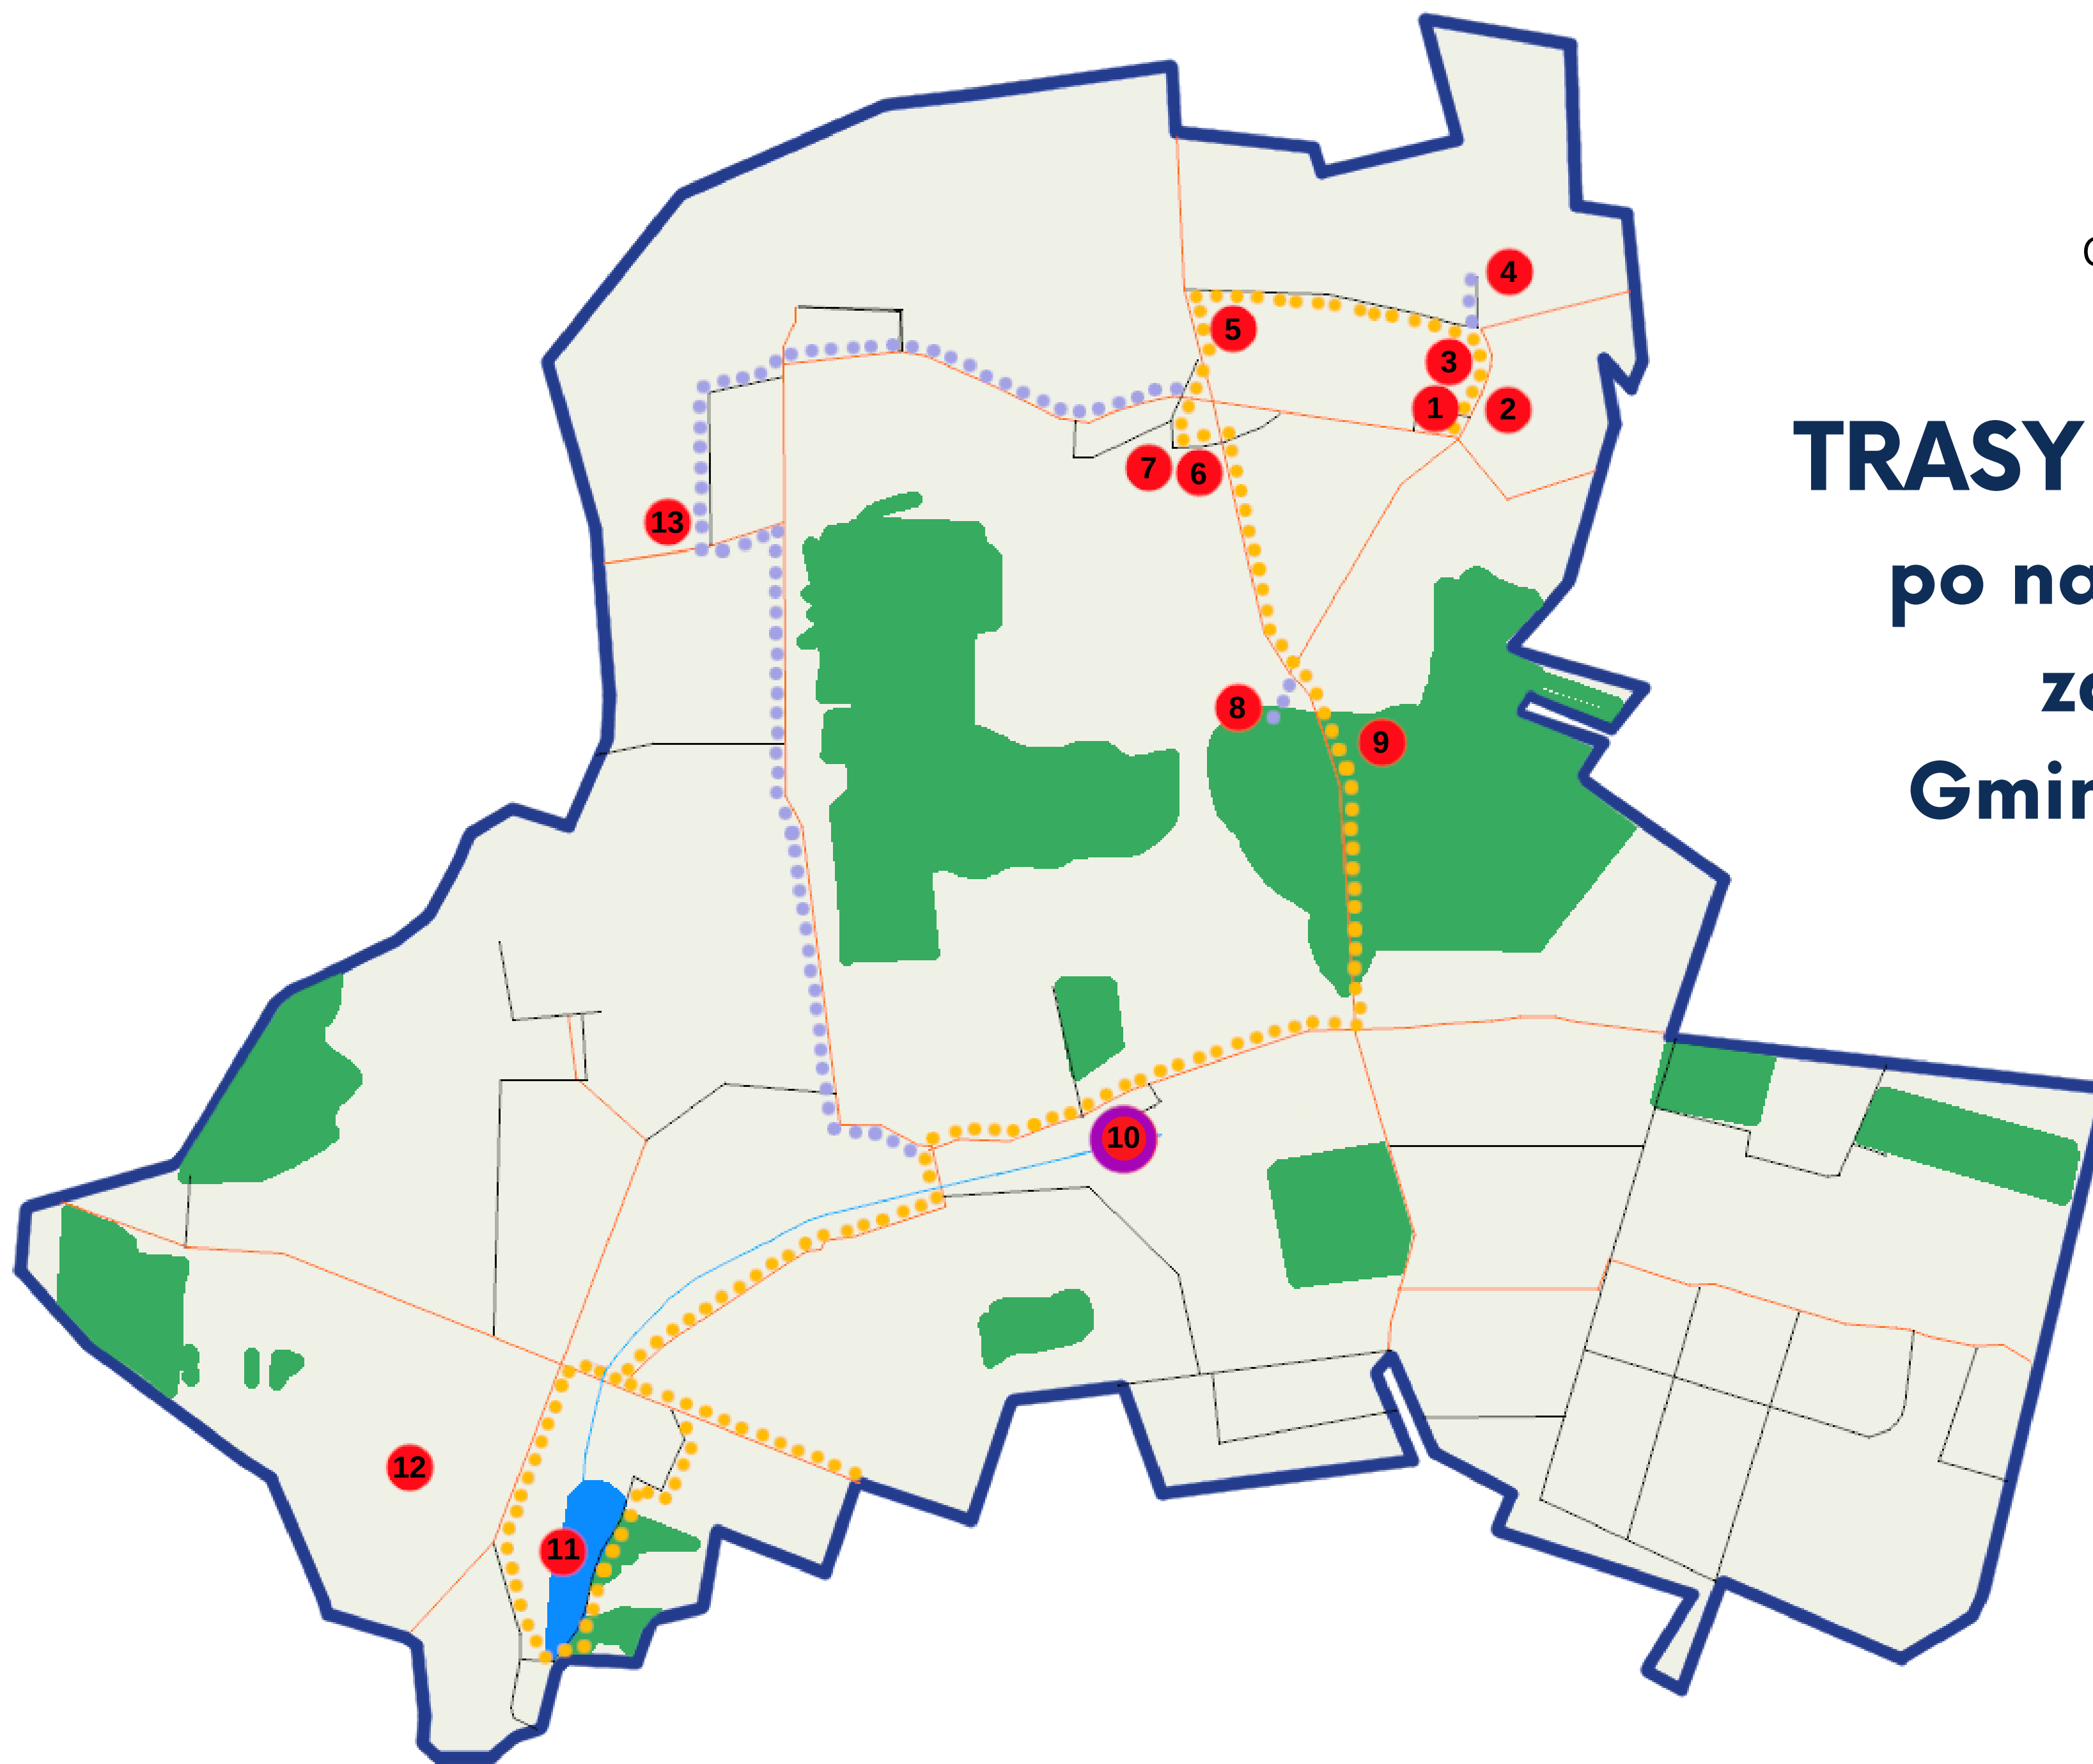

Gmina Leśniowice

# TRASY ROWEROWE po najciekawszych zakątkach Gminy Leśniowice

## Legenda:

- granica gminy
- drogi powiatowe
- drogi gminne
- lasy
- rzeki, zbiornik wodny
- trasy rowerowe
- miejsca atrakcyjne turystycznie
- TUTAJ JESTEŚ